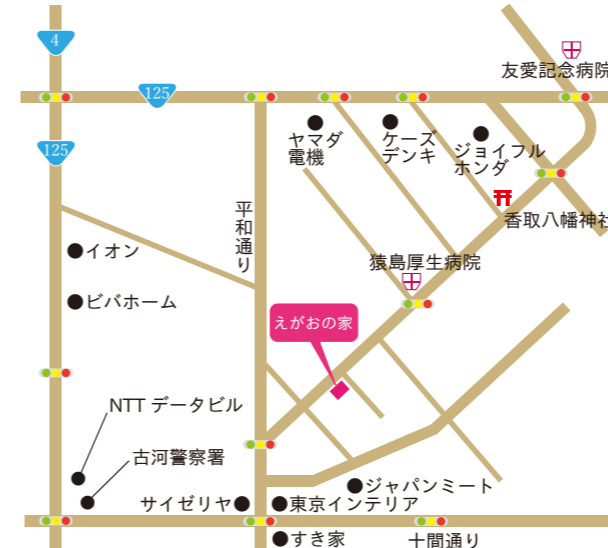

職員の計算どおり最後は大釜  
もピッタリなくなりました。

←毎年、土浦地区更生保護女性  
会と稲敷地区更生保護女性  
会の皆様が手伝いに来て下さり  
ます。  
昨年も前日の仕込みも含め 8  
名の方が助っ人に来て下さり  
大変助かりました。

**つくば マラソン大会**  
11月25日には、つくばマラソン大会で模擬店  
(うどん屋)を行いました。  
今年のうどんは、野菜うどん一品だけの販売  
でしたが、目標の1,000食を完売し、売上  
金は604,483円になりました。

売上の推移 (募金も含む)

みなさま寄付物品ありがとうございました。

就労体験として、つくばメディカルセンターにて、ク  
リスマスのイルミネーション設置事業を受託しています。  
クリスマス中も入院している子どもたちへのプレゼン  
トになればと思っています。↓

周辺にはジョイフル本田、ジャパンミートが あり阿見町と町  
並みが似ています。近くにはドラッグストアやコンビニがあり、  
子ども達にとって仕事場が探しやすい環境です。