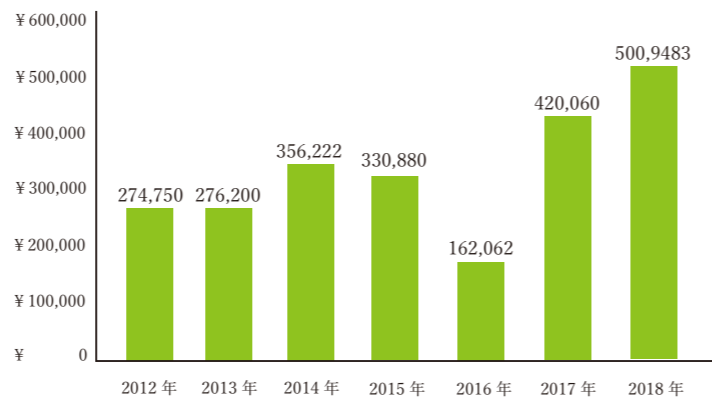

過去最多 1,000 食の販売は →
休む暇もありませんでした。

職員の計算どおり最後は大釜
もピッタリなくなりました。

←毎年、土浦地区更生保護女性
会と稲敷地区更生保護女性
会の皆様が手伝いに来て下さり
ます。
昨年も前日の仕込みも含め 8
名の方が助っ人に来て下さり
大変助かりました。

つくば マラソン大会
11月25日には、つくばマラソン大会で模擬店
(うどん屋)を行いました。
今年のうどんは、野菜うどん一品だけの販売
でしたが、目標の1,000食を完売し、売上
金は604,483円になりました。

売上の推移 (募金も含む)

みなさま寄付物品ありがとうございました。

就労体験として、つくばメディカルセンターにて、ク
リスマスのイルミネーション設置事業を受託しています。
クリスマス中も入院している子どもたちへのプレゼン
トになればと思っています。↓

周辺にはジョイフル本田、ジャパンミートが あり阿見町と町
並みが似ています。近くにはドラッグストアやコンビニがあり、
子ども達にとって仕事場が探しやすい環境です。

みらい
昨年度の活動報告

昨年度は、通信制高校を2名が卒業し、1名は千
葉県の工場、1名は筑西市の工場に就職しました。
また、令和元年5月から、「みらい」の定員が6
名から2名増の8名となりました。
(上写真) アルバイトをする入居者の一人。働き
者の彼は就職内定の報告をしたさい、バイト先の先
輩達から大変惜しまれていと聞いています。

えがおの家
古河に移転

昨年度は、通信制高校を2名が卒業し、1名は
印刷関連の工場に就職、1名は調理の専門学校に
入学しました。
また、平成31年4月1日にホームえがおの家
は、茨城県古河市上辺見に移転しました。県西で
は初の自立援助ホームとなります。

第二の入居者はメダカで
した。
寂しかったホームに新た
な仲間の誕生です。

えがおの家 最初の入居者
4月1日より「えがおの家」のホーム長になりまし
た高塚耕司です。この度、皆さまのご助力もあり4月
19日に、最初の入居者を迎えました。
この間、近所さまからメダカを頂戴しました。子
どもが毎日餌をあげています。そこで、卵を発見して
興奮していました。そして、5月3日にはその子が、
アルバイトの初日を迎えます。